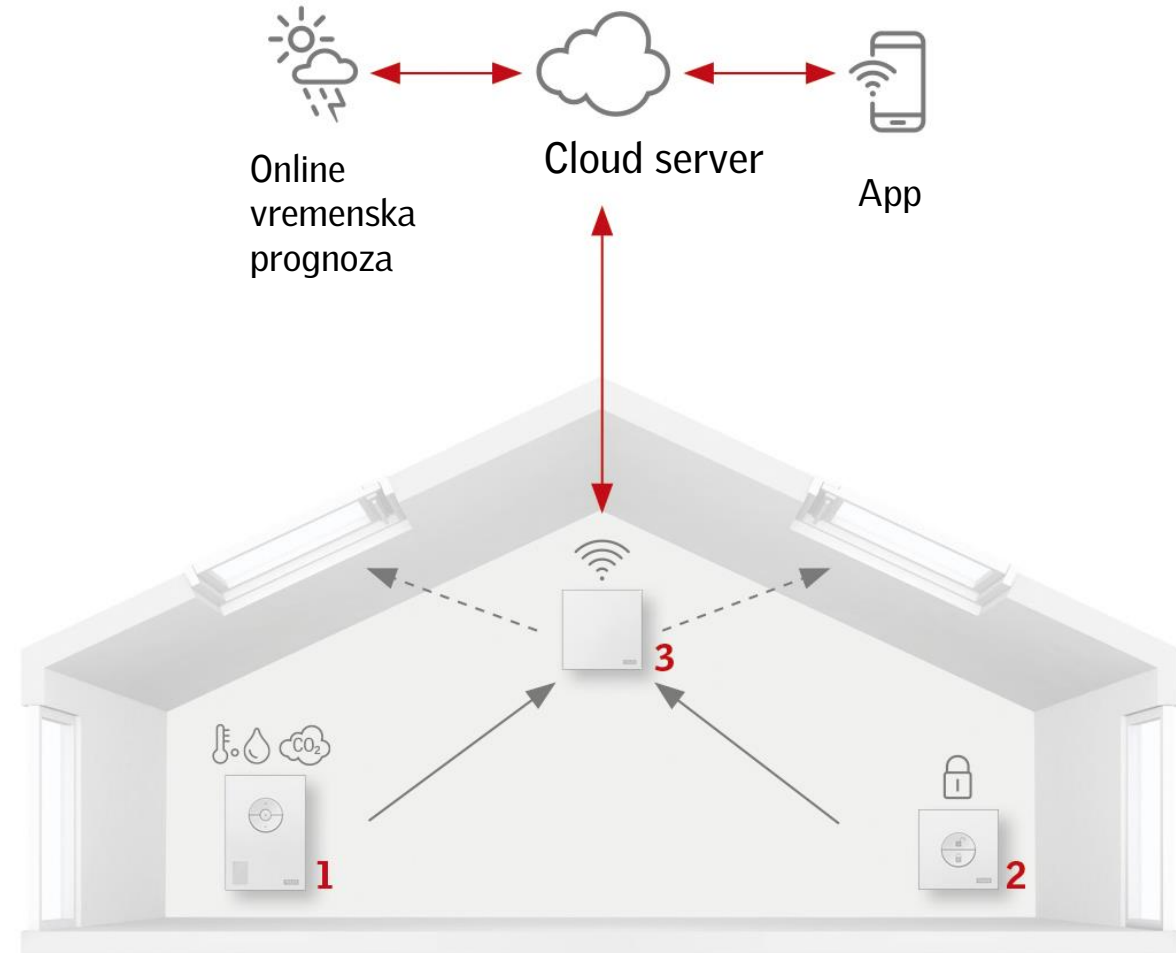

- ✓ Temperatura
- ✓ Vlažnost
- ✓ Kvaliteta zraka (CO₂)

VELUX ACTIVE

Intelligentno upravljanje VELUX krovnih prozora, sjenila i roleta putem senzora.

with
NETATMO

Što je VELUX ACTIVE?

Dnevna ventilacija

Pametna zaštita od topline

Daljinsko upravljanje

Jednostavan izlazak iz kuće

Sigurnost

Pametna i jednostavna kontrola

- ✓ Bežična instalacija
- ✓ Može se instalirati bez pomoći stručnjaka
- ✓ Online usluga korisnicima, specijalizirana za VELUX ACTIVE
- ✓ Povežite VELUX INTEGRA® s drugim pametnim proizvodima

Kako radi VELUX ACTIVE?

1 Unutarnji klimatski senzor

Kontinuirano prati unutarnju klimu prostorije na temelju 3 parametra (temperatura, vlažnost, razina CO₂).

2 Prekidač kod odlaska

Aktivira automatsko zatvaranje VELUX INTEGRA® krovnih prozora i spušta ih u siguran ventilirani položaj.

3 Gateway

Sigurni Wi-Fi pristupnik koji omogućuje daljinsko upravljanje svim proizvodima VELUX INTEGRA® putem pametnog telefona.

Osnovni paket

Zdravija unutarnja klima, automatizacijom.
1.949,00 kn (PDV uključen)