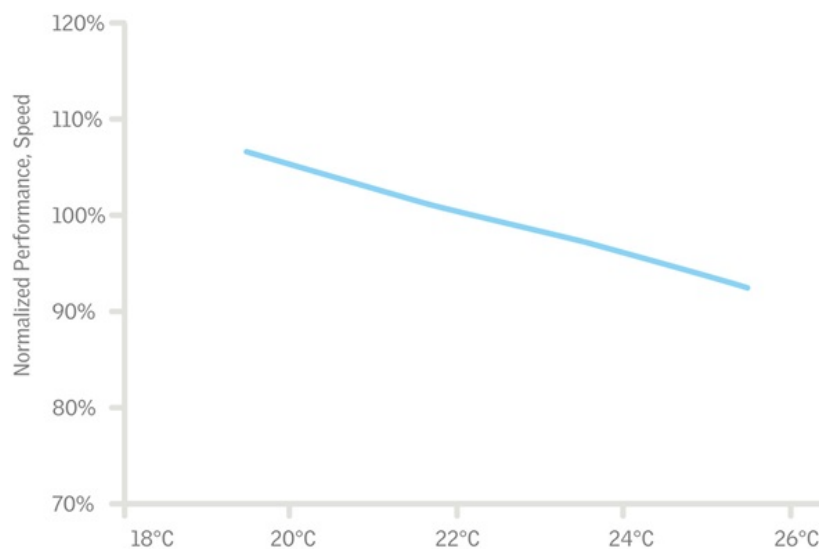

➔ Važnost provjetravanja!

KAKO POSTIĆI DOBRU UNUTARNJU KLIMU?

TERMALNA UDOBNOST

- ✓ Važnost temperature
- ✓ Navike korisnika prostora
- ✓ U ovisnosti o namjeni prostorije

uredi

škola

Intenzivna prirodna ventilacija

Intenzivna prirodna ventilacija

42 minute

25 minuta

13 minuta

12 minuta

VELUX SMART VENT

Dvokanalni ventilacijski sustav s povratom topline

Intenzivna prirodna ventilacija i vanjska zaštita od sunca