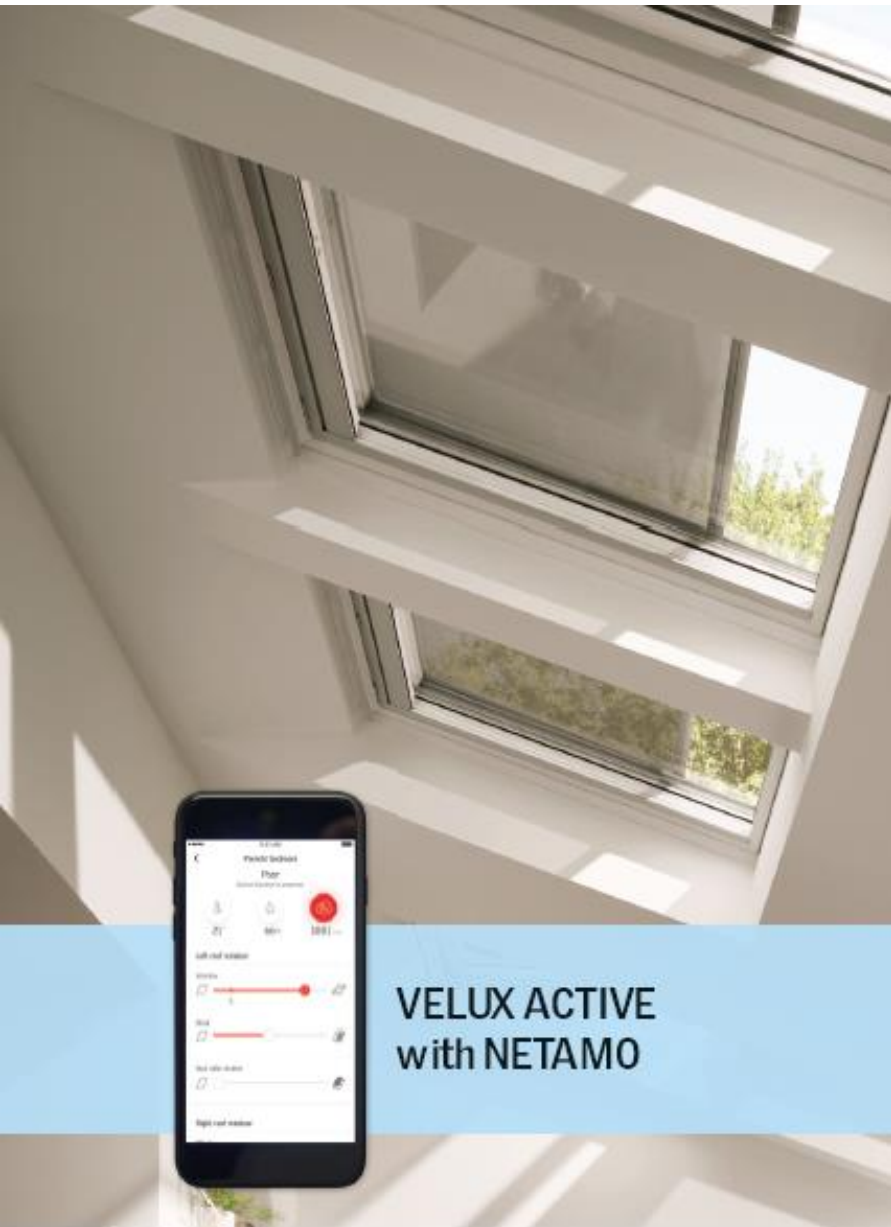

The VELUX logo is a red rectangle with the word "VELUX" in white, bold, sans-serif capital letters. A registered trademark symbol (®) is located at the top right of the rectangle. The background of the entire image is a photograph of a child blowing bubbles in a room with a skylight.

- ✓ Temperatura
- ✓ Vlažnost
- ✓ Kvaliteta zraka (CO₂)

VELUX ACTIVE

Intelligentno upravljanje VELUX krovnih prozora, sjenila i roleta putem senzora.

with
NETATMO

Što je VELUX ACTIVE?

Dnevna ventilacija

Pametna zaštita od topline

Daljinsko upravljanje

Jednostavan izlazak iz kuće

Sigurnost

Pametna i jednostavna kontrola

- ✓ Bežična instalacija
- ✓ Može se instalirati bez pomoći stručnjaka
- ✓ Online usluga korisnicima, specijalizirana za VELUX ACTIVE
- ✓ Povežite VELUX INTEGRA® s drugim pametnim proizvodima

Kako radi VELUX ACTIVE?

1 Unutarnji klimatski senzor

Kontinuirano prati unutarnju klimu prostorije na temelju 3 parametra (temperatura, vlažnost, razina CO₂).

2 Prekidač kod odlaska

Aktivira automatsko zatvaranje VELUX INTEGRA® krovnih prozora i spušta ih u siguran ventilirani položaj.