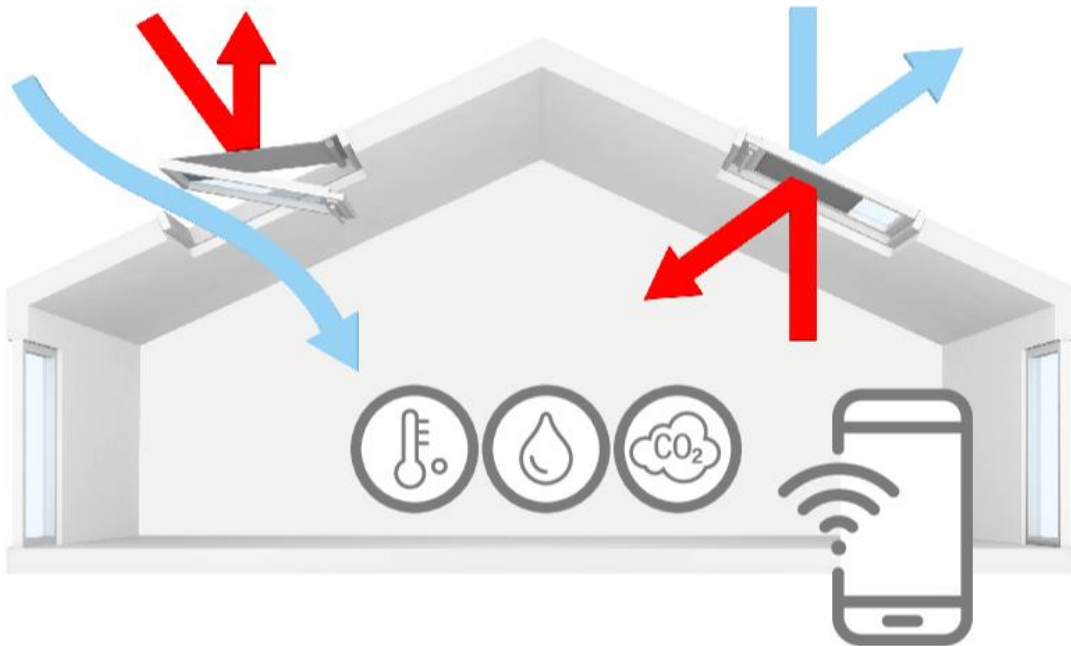

Intenzivna prirodna ventilacija

42 minute

25 minuta

13 minuta

12 minuta

VELUX SMART VENT

Dvokanalni ventilacijski sustav s povratom topline

Intenzivna prirodna ventilacija i vanjska zaštita od sunca

Living-room temperature 22 July, 2013

Potencijalna razlika u
temperaturi zraka
vani i unutra, ljeti

8°C

VELUX ACTIVE WITH NETATMO

Pametni sustav koji upravlja otvaranjem i zatvaranjem prozora i zaštitom od sunca

The VELUX logo is a red rectangle with the word "VELUX" in white, bold, sans-serif capital letters. A registered trademark symbol (®) is located at the top right of the rectangle. The background of the entire image is a photograph of a child blowing bubbles in a room with a skylight.

VELUX ACTIVE povezano rješenje koje automatski kontrolira VELUX INTEGRA® proizvode za poboljšanje unutarnje klime u kući.

To je kompletan sustav koji automatski kontrolira unutarnju klimu, temeljenu na 3 parametra: