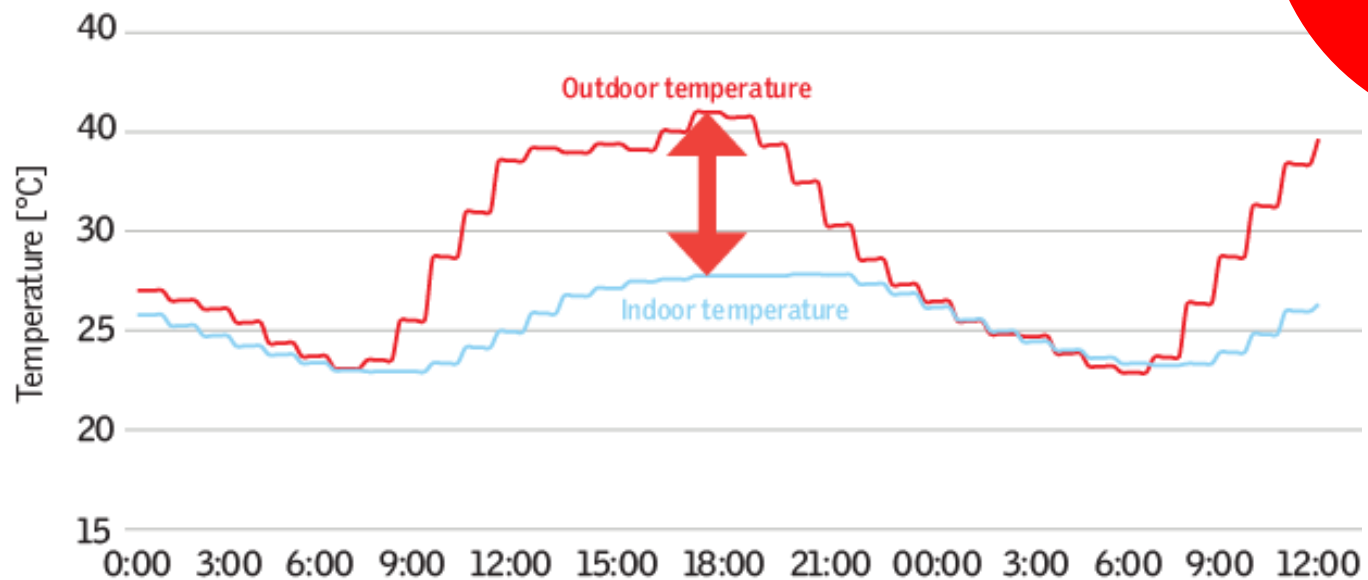

Intenzivna prirodna ventilacija

42 minute

25 minuta

13 minuta

12 minuta

VELUX SMART VENT

Dvokanalni ventilacijski sustav s povratom topline

Intenzivna prirodna ventilacija i vanjska zaštita od sunca

Living-room temperature 22 July, 2013

Potencijalna razlika u
temperaturi zraka
vani i unutra, ljeti

8°C

VELUX ACTIVE WITH NETATMO

Pametni sustav koji upravlja otvaranjem i zatvaranjem prozora i zaštitom od sunca