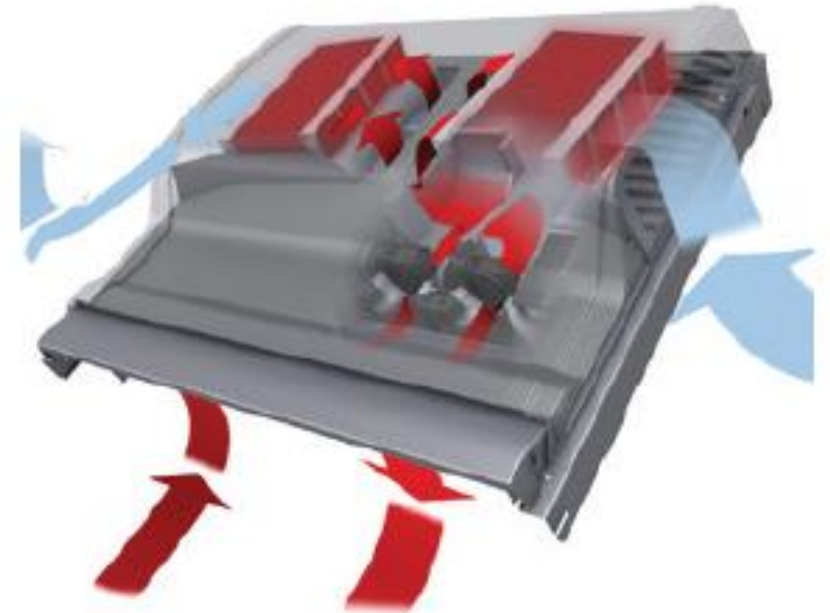

Intenzivna prirodna ventilacija

42 minute

25 minuta

13 minuta

12 minuta

VELUX SMART VENT

Dvokanalni ventilacijski sustav s povratom topline

Intenzivna prirodna ventilacija i vanjska zaštita od sunca