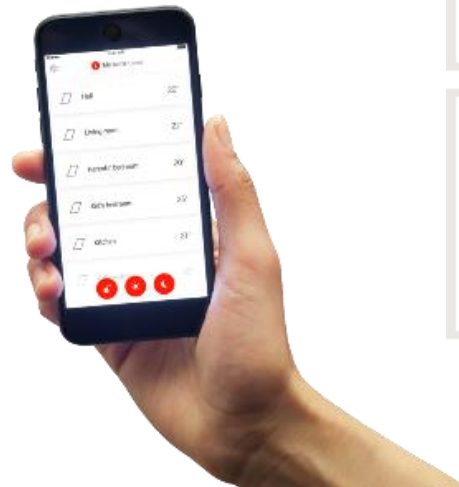

Kako radi VELUX ACTIVE?

1 Unutarnji klimatski senzor

Kontinuirano prati unutarnju klimu prostorije na temelju 3 parametra (temperatura, vlažnost, razina CO₂).

2 Prekidač kod odlaska

Aktivira automatsko zatvaranje VELUX INTEGRA® krovnih prozora i spušta ih u siguran ventilirani položaj.

3 Gateway

Sigurni Wi-Fi pristupnik koji omogućuje daljinsko upravljanje svim proizvodima VELUX INTEGRA® putem pametnog telefona.

Osnovni paket

Zdravija unutarnja klima, automatizacijom.
1.949,00 kn (PDV uključen)