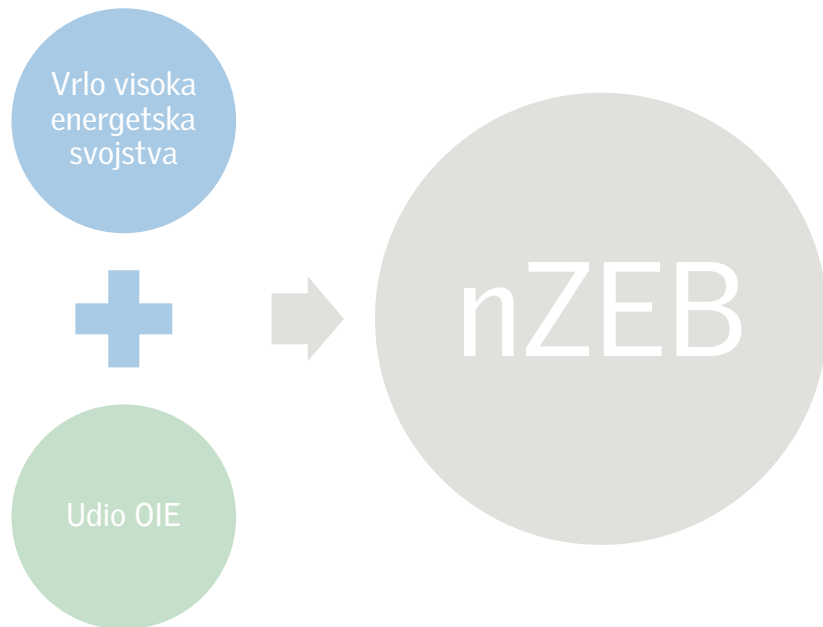

nZEB ZGRADE 2020+

Direktiva 2010/31/EU Europskog Parlamenta i Vijeća od 19. svibnja 2010. o energetskej učinkovitosti zgrada Zgrade gotovo nulte energije / nZEB, eng. Nearly-Zero Energy Building

TEHNIČKI PROPIS O RACIONALNOJ UPORABI ENERGIJE I TOPLINSKOJ ZAŠTITI U ZGRADAMA (NN 128/2015)

Grijanje
Potrošna topla voda
Rasvjeta (dn.svjetlost/umjetna rasvjeta)
Ventilacija (prirodno provjetravanje/meh.sustavi)
Hlađenje
Izolacija, materijali, ostakljenja
Toplinski mostovi
Faktor oblika (oplošje i obujam)
Lokacija i orijentacija
Obnovljivi izvori energije (vjetar, sunčeva energija, i dr.)
...