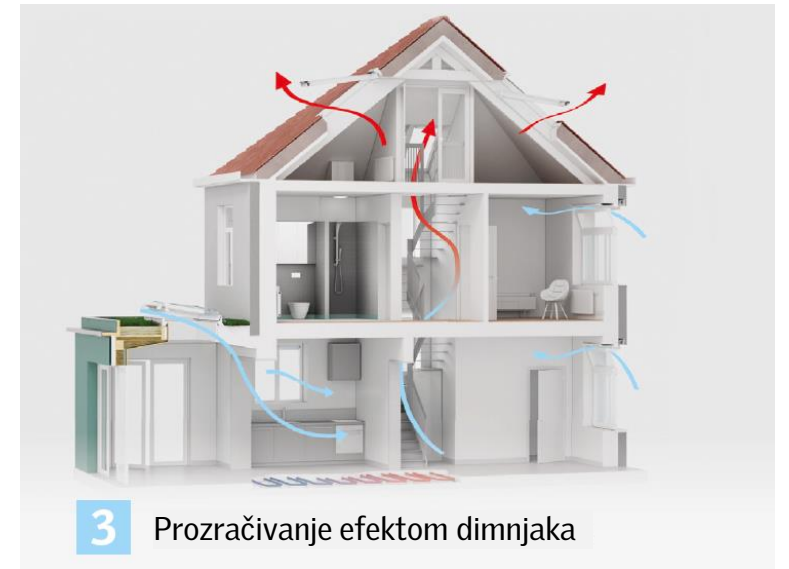

➔ Važnost provjetravanja!

KAKO POSTIĆI DOBRU UNUTARNJU KLIMU?

TERMALNA UDOBNOST

- ✓ Važnost temperature
- ✓ Navike korisnika prostora
- ✓ U ovisnosti o namjeni prostorije

uredi

škola

Intenzivna prirodna ventilacija

Intenzivna prirodna ventilacija

42 minute

25 minuta

13 minuta

12 minuta

VELUX SMART VENT

Dvokanalni ventilacijski sustav s povratom topline

Intenzivna prirodna ventilacija i vanjska zaštita od sunca