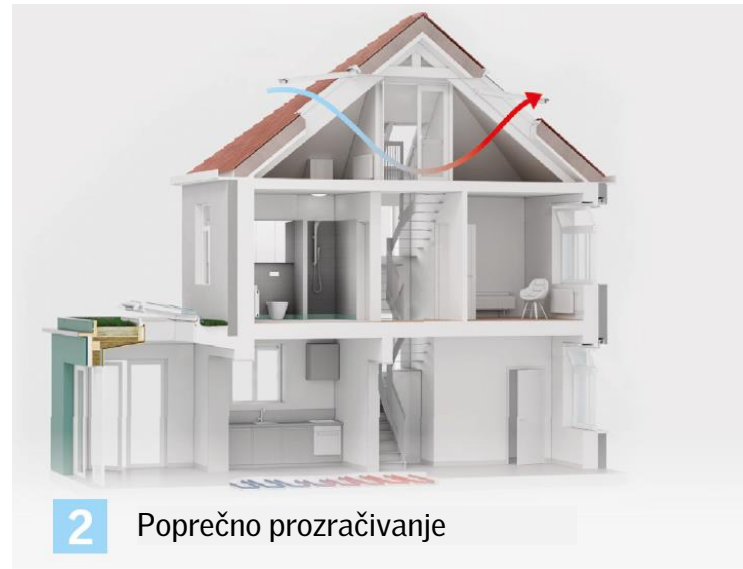

➔ Važnost provjetravanja!

KAKO POSTIĆI DOBRU UNUTARNJU KLIMU?

TERMALNA UDOBNOST

- ✓ Važnost temperature
- ✓ Navike korisnika prostora
- ✓ U ovisnosti o namjeni prostorije

uredi

škola

Intenzivna prirodna ventilacija

Intenzivna prirodna ventilacija

42 minute

25 minuta

13 minuta

12 minuta

VELUX SMART VENT

Dvokanalni ventilacijski sustav s povratom topline

Intenzivna prirodna ventilacija i vanjska zaštita od sunca