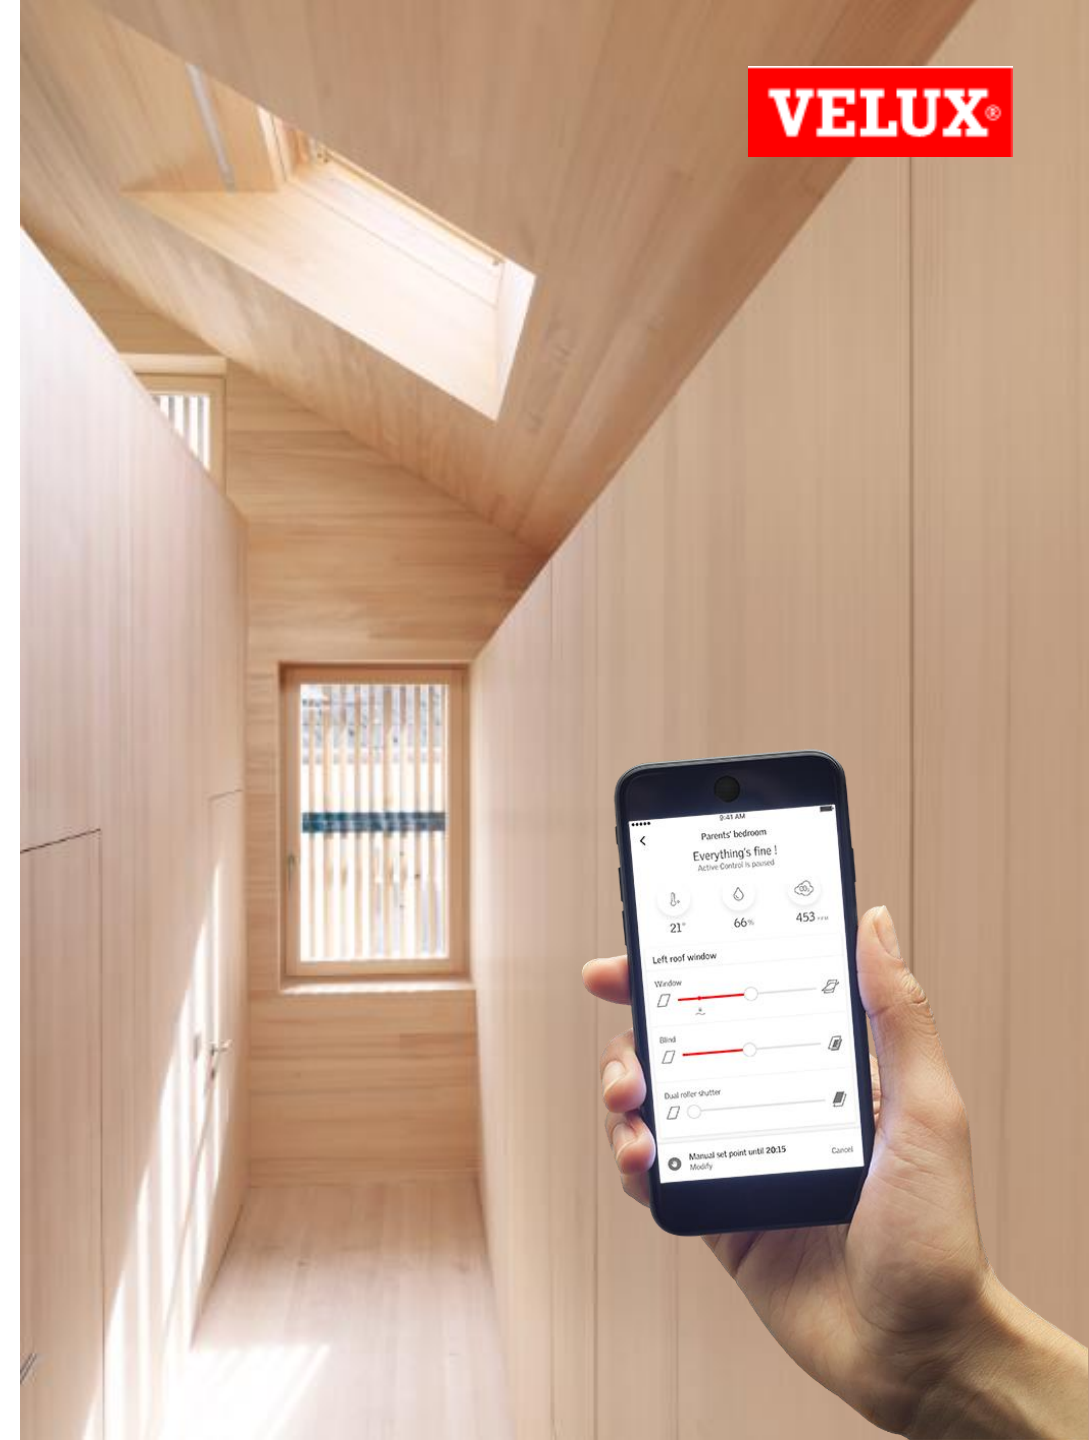

- ✓ Temperatura
- ✓ Vlažnost
- ✓ Kvaliteta zraka (CO₂)

VELUX ACTIVE

Intelligentno upravljanje VELUX krovnih prozora, sjenila i roleta putem senzora.

with
NETATMO

Što je VELUX ACTIVE?

Dnevna ventilacija

Pametna zaštita od topline

Daljinsko upravljanje

Jednostavan izlazak iz kuće

Sigurnost

Pametna i jednostavna kontrola

- ✓ Bežična instalacija
- ✓ Može se instalirati bez pomoći stručnjaka
- ✓ Online usluga korisnicima, specijalizirana za VELUX ACTIVE
- ✓ Povežite VELUX INTEGRA® s drugim pametnim proizvodima

Kako radi VELUX ACTIVE?

1 Unutarnji klimatski senzor

Kontinuirano prati unutarnju klimu prostorije na temelju 3 parametra (temperatura, vlažnost, razina CO₂).

2 Prekidač kod odlaska

Aktivira automatsko zatvaranje VELUX INTEGRA® krovnih prozora i spušta ih u siguran ventilirani položaj.

3 Gateway

Sigurni Wi-Fi pristupnik koji omogućuje daljinsko upravljanje svim proizvodima VELUX INTEGRA® putem pametnog telefona.

Osnovni paket

Zdravija unutarnja klima, automatizacijom.
1.949,00 kn (PDV uključen)