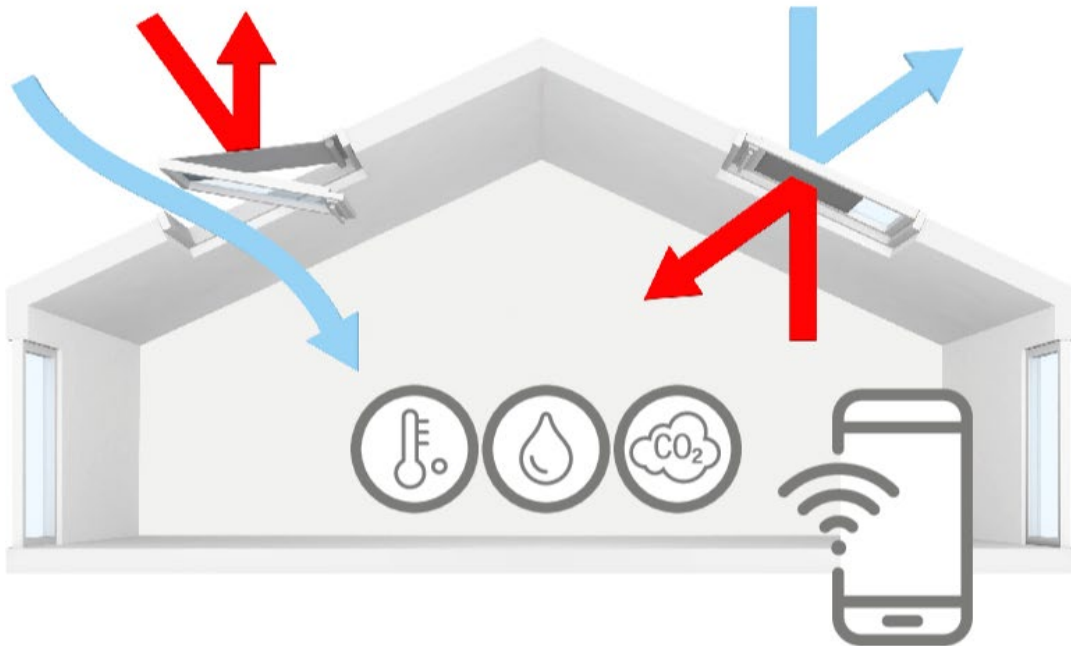

Optimalna umjetna rasvjeta

Ventilacija

Akustika

VELUX inovacija – automatizirana kontrola unutarnje klime

Novo!

VELUX ACTIVE with NETATMO

VELUX ACTIVE WITH NETATMO

Pametni sustav koji upravlja otvaranjem i zatvaranjem prozora i zaštitom od sunca