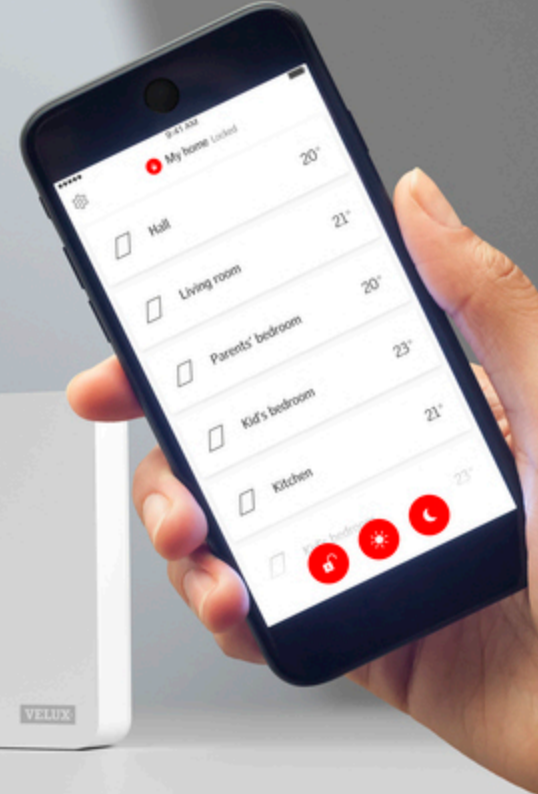

Optimalna umjetna rasvjeta

Ventilacija

Akustika

VELUX inovacija – automatizirana kontrola unutarnje klime

Novo!

VELUX ACTIVE with NETATMO

VELUX ACTIVE WITH NETATMO

Pametni sustav koji upravlja otvaranjem i zatvaranjem prozora i zaštitom od sunca