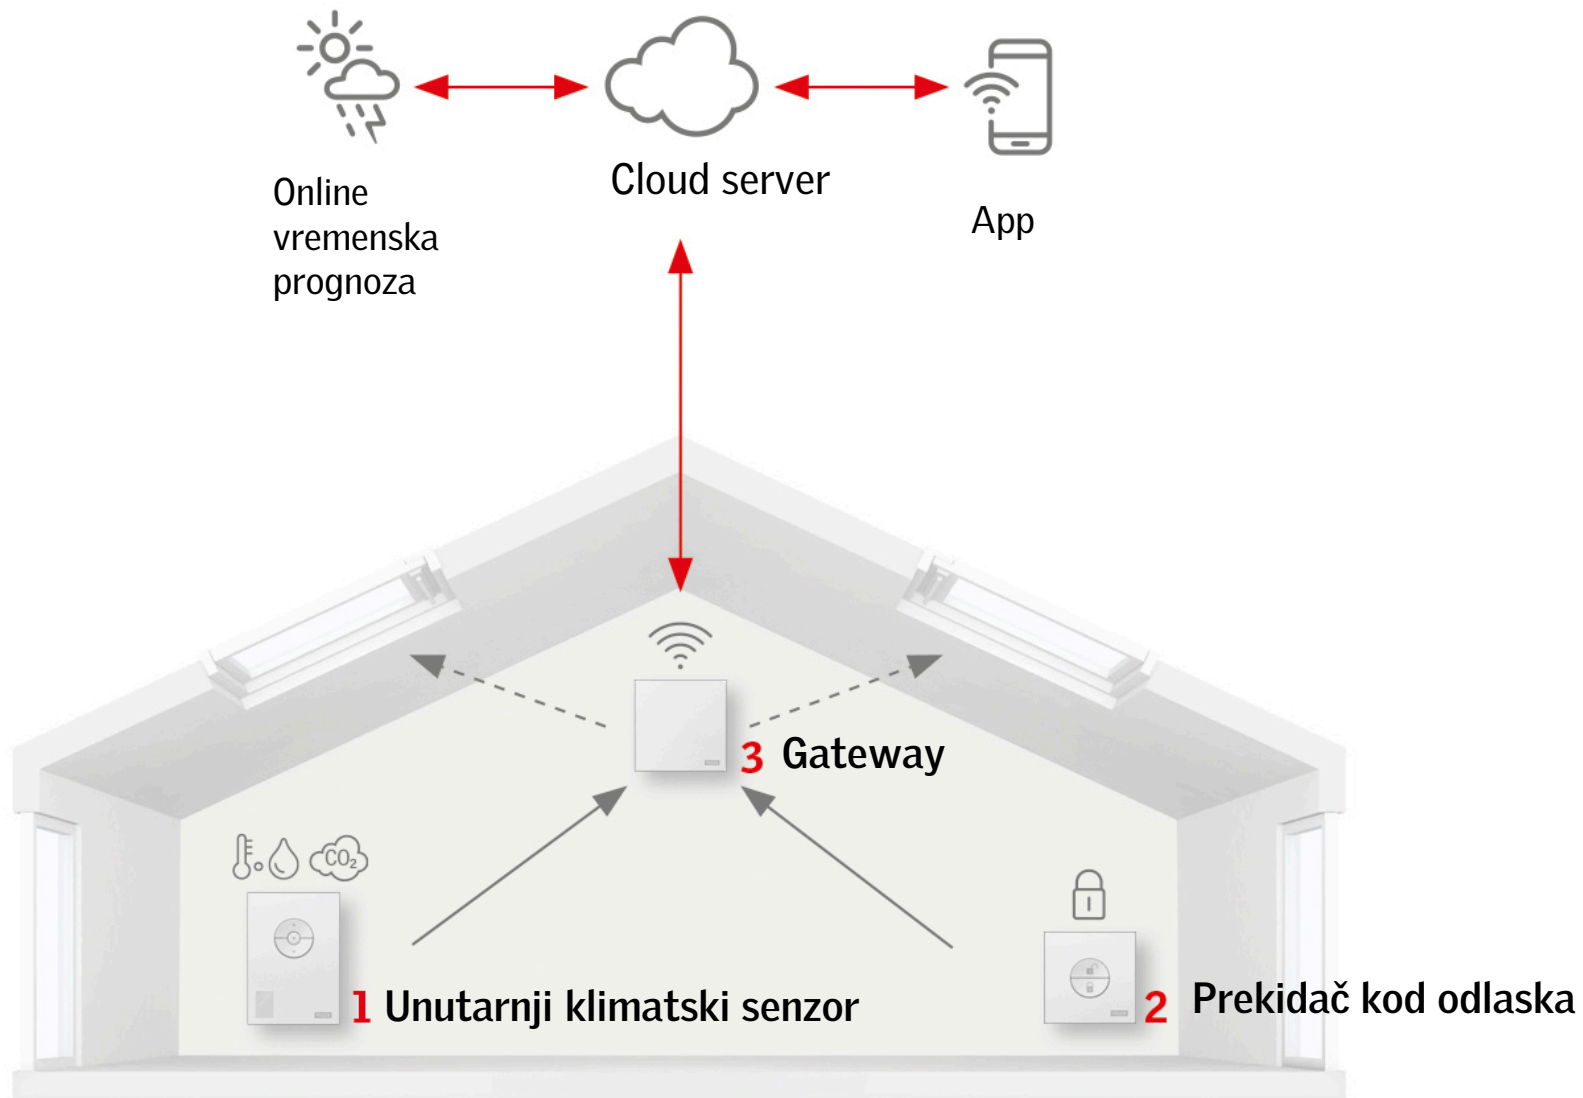

Kako radi VELUX ACTIVE?