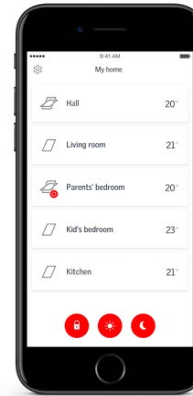

Illnesses related to unhealthy homes
cause European children to miss:

1.7 million
school days each year

VELUX®

KVALITETA ZRAKA
POBOLJŠAVA
REZULTATE U UČENJU

do **15%**

Optimalna dnevna svjetlost

VELUX®

Ugodna unutarnja temperatura
i vlažnost

Optimalna umjetna rasvjeta

Ventilacija

Akustika

VELUX inovacija – automatizirana kontrola unutarnje klime

Novo!

VELUX ACTIVE with NETATMO

VELUX ACTIVE WITH NETATMO

Pametni sustav koji upravlja otvaranjem i zatvaranjem prozora i zaštitom od sunca